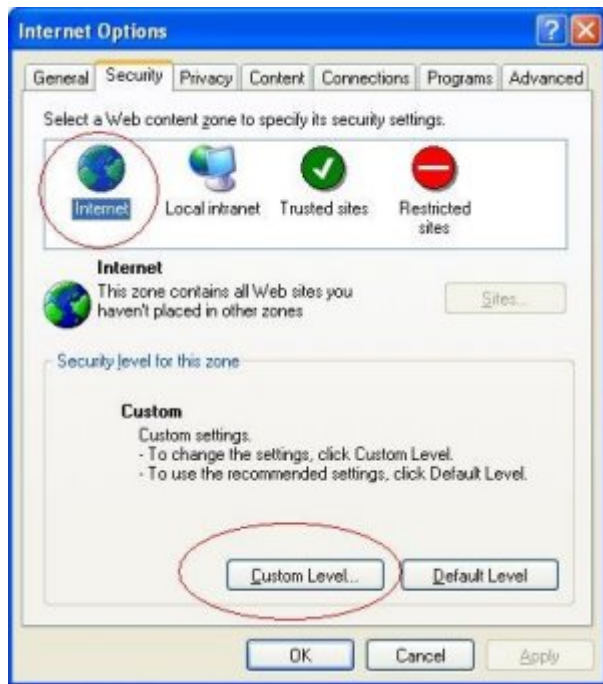

## Formulaire Arabe

Scanner une photo d'identité format .jpg ou .jpeg

Aller dans le menu outils du navigateur internet et sélectionner « Options Internet »  
Dans les onglets du haut aller dans « Sécurité » puis dans « personnaliser le niveau ».

Après les modifications, un programme tente de s'installer : accepter.